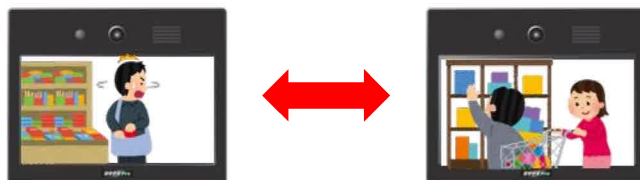

ミテマス Pro

外部カメラ対応仕様

◆外部カメラ使用イメージ

★**ミテマス Pro** 従来の機能にプラスして外部カメラでの同時撮影が可能★

★最長10mのカメラケーブル★

カメラケーブル(5m)に付属の延長ケーブル(5m)を接続することで最長10mの距離を確保できます

★外部カメラは**ミテマス Pro**と簡単に接続★

★モニターへの表示は設定したタイミングで自動切換★

◆仕様

【仕様図】

外部カメラ

項目	仕様
型式	ECAM-5m
解像度	1280×720
出力信号	AHD:720P (@25~30fps)
画角	水平画角: 118° 垂直画角: 72°
電圧・電流	DC3.3~5.0V 90mA
動作温度	-20~+60℃