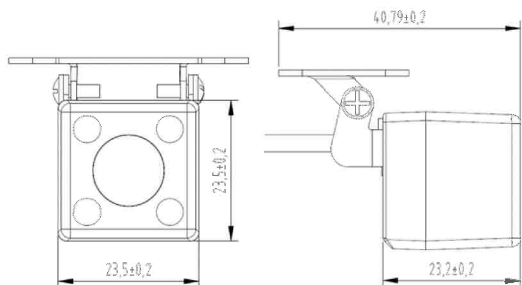

- 映像はSDカードに自動録画
- SDカード自動上書き設定
※microSDXCカード128GB使用時

ミテマス Pro

外部カメラ対応仕様

◆外部カメラ使用イメージ

★**ミテマス Pro** 従来の機能にプラスして外部カメラでの同時撮影が可能★

★最長10mのカメラケーブル★

カメラケーブル(5m)に付属の延長ケーブル(5m)を接続することで最長10mの距離を確保できます

★外部カメラは**ミテマス Pro**と簡単に接続★

★モニターへの表示は設定したタイミングで自動切換★

◆仕様

【仕様図】

外部カメラ

項目	仕様
型式	ECAM-5m
解像度	1280×720
出力信号	AHD:720P (@25~30fps)
画角	水平画角: 118° 垂直画角: 72°
電圧・電流	DC3.3~5.0V 90mA
動作温度	-20~+60℃