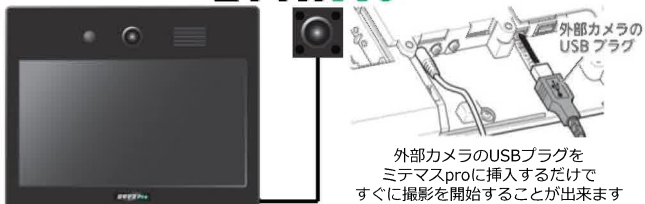

ミテマス Pro

外部カメラ対応仕様

◆外部カメラ使用イメージ

★**ミテマス Pro** 従来の機能にプラスして外部カメラでの同時撮影が可能★

★最長10mのカメラケーブル★

カメラケーブル(5m)に付属の延長ケーブル(5m)を接続することで最長10mの距離を確保できます

★外部カメラは**ミテマス Pro**と簡単に接続★

★モニターへの表示は設定したタイミングで自動切換★

◆仕様

【仕様図】

外部カメラ

項目	仕様
型式	ECAM-5m
解像度	1280×720
出力信号	AHD:720P (@25~30fps)
画角	水平画角: 118° 垂直画角: 72°
電圧・電流	DC3.3~5.0V 90mA
動作温度	-20~+60℃