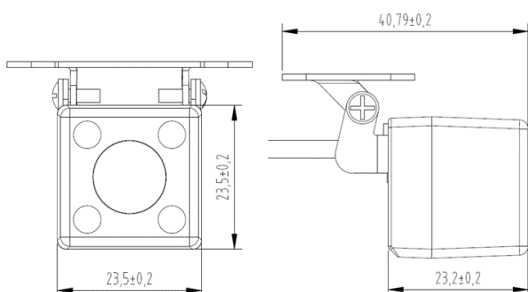

ミテマス Pro

外部カメラ対応仕様

◆外部カメラ使用イメージ

★ミテマスPro 従来の機能にプラスして外部カメラでの同時撮影が可能★

★最長10mのカメラケーブル★

★外部カメラはミテマスProと簡単に接続★

★モニターへの表示は設定したタイミングで自動切換★

◆仕様

【仕様図】

外部カメラ

項目	仕様
型式	ECAM-5m
解像度	1280×720
出力信号	AHD:720P (@25~30fps)
画角	水平画角: 118° 垂直画角: 72°
電圧・電流	DC3.3~5.0V 90mA
動作温度	-20~+60℃