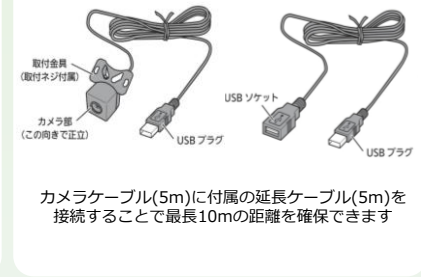

ミテマス Pro

外部カメラ対応仕様

◆外部カメラ使用イメージ

★ミテマスPro 従来の機能にプラスして外部カメラでの同時撮影が可能★

★最長10mのカメラケーブル★

★外部カメラはミテマスProと簡単に接続★

★モニターへの表示は設定したタイミングで自動切換★

◆仕様

【仕様図】

外部カメラ

項目	仕様
型式	ECAM-5m
解像度	1280×720
出力信号	AHD:720P (@25~30fps)
画角	水平画角: 118° 垂直画角: 72°
電圧・電流	DC3.3~5.0V 90mA
動作温度	-20~+60℃