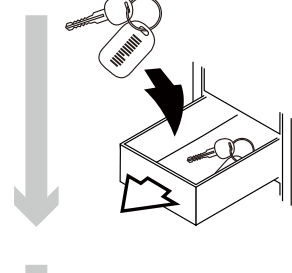

## 使い方事例

## 返却

利用する人のバーコードを読みとり、タブレット画面で利用する人を確認します。

利用する人のバーコードを読みとり、タブレット画面で利用する人を確認します。

取り出したい鍵・カードのバーコードを読み取るもしくはリストから選択します。

返却する鍵・カードのバーコードを読み取るもしくはリストから選択します。

選択した鍵・カードが収納されているボックスが自動的に解錠され、青く光ります。鍵・カードを取り出します。

選択した鍵・カードを収納するボックスが自動的に解錠され、青く光ります。鍵・カードを収納します。

ロックがかかるまでボックスを戻します。

ロックがかかるまでボックスを戻します。