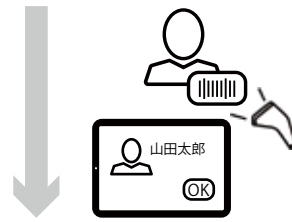

利用する人のバーコードを読みとり、タブレット画面で利用する人を確認します。