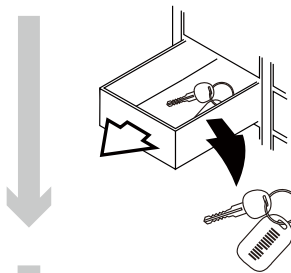

## 使い方事例

## 返却

利用する人のバーコードを読みとり、タブレット画面で利用する人を確認します。

利用する人のバーコードを読みとり、タブレット画面で利用する人を確認します。

取り出したい鍵・カードのバーコードを読み取るもしくはリストから選択します。

返却する鍵・カードのバーコードを読み取るもしくはリストから選択します。

選択した鍵・カードが収納されているボックスが自動的に解錠され、青く光ります。鍵・カードを取り出します。

選択した鍵・カードを収納するボックスが自動的に解錠され、青く光ります。鍵・カードを収納します。

ロックがかかるまでボックスを戻します。

ロックがかかるまでボックスを戻します。