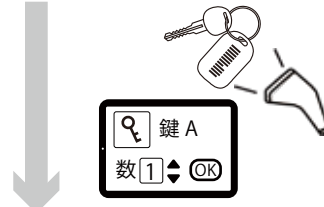

## 使い方事例

## 返却

利用する人のバーコードを読みとり、タブレット画面で利用する人を確認します。

利用する人のバーコードを読みとり、タブレット画面で利用する人を確認します。

取り出したい鍵・カードのバーコードを読み取るもしくはリストから選択します。

返却する鍵・カードのバーコードを読み取るもしくはリストから選択します。

選択した鍵・カードが収納されているボックスが自動的に解錠され、青く光ります。鍵・カードを取り出します。

選択した鍵・カードを収納するボックスが自動的に解錠され、青く光ります。鍵・カードを収納します。

ロックがかかるまでボックスを戻します。

ロックがかかるまでボックスを戻します。