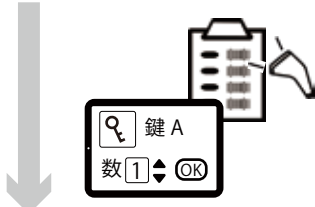

## 使い方事例

## 返却

利用する人のバーコードを読みとり、タブレット画面で利用する人を確認します。

利用する人のバーコードを読みとり、タブレット画面で利用する人を確認します。

取り出したい鍵・カードのバーコードを読み取るもしくはリストから選択します。

返却する鍵・カードのバーコードを読み取るもしくはリストから選択します。

選択した鍵・カードが収納されているボックスが自動的に解錠され、青く光ります。鍵・カードを取り出します。